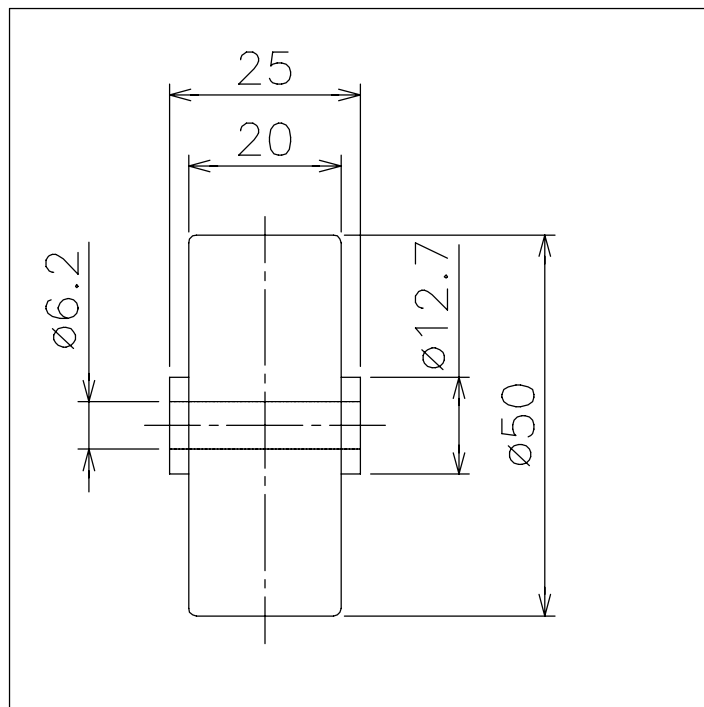

GW50P

ホイル単品図

断面図