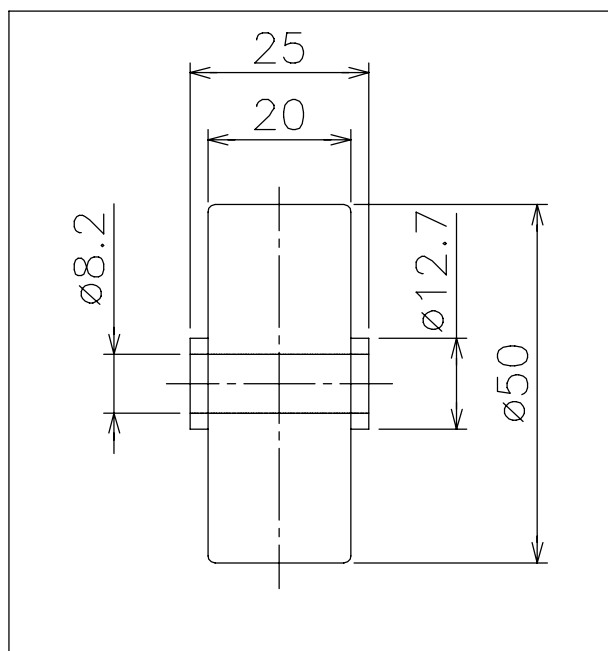

GW50KW

ホイル単品図

断面図