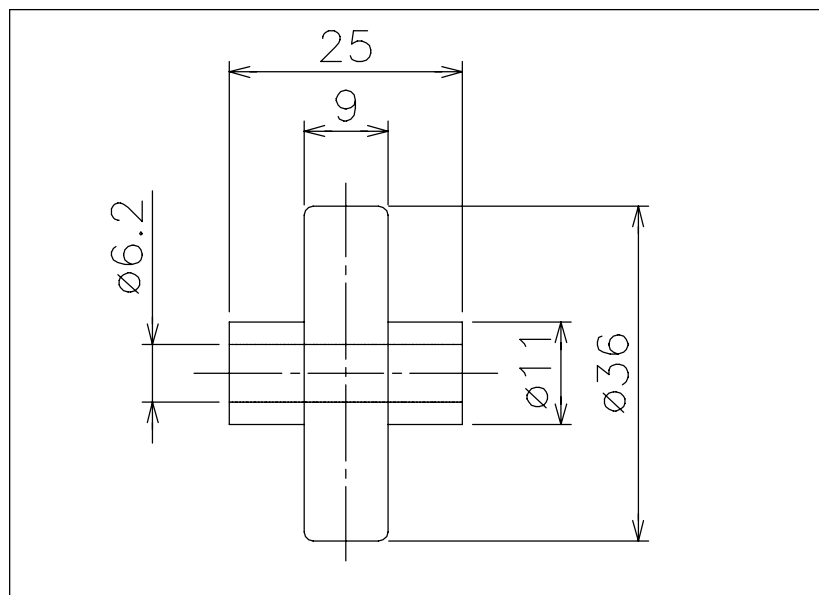

GW3609P

ホイル单品図

断面図