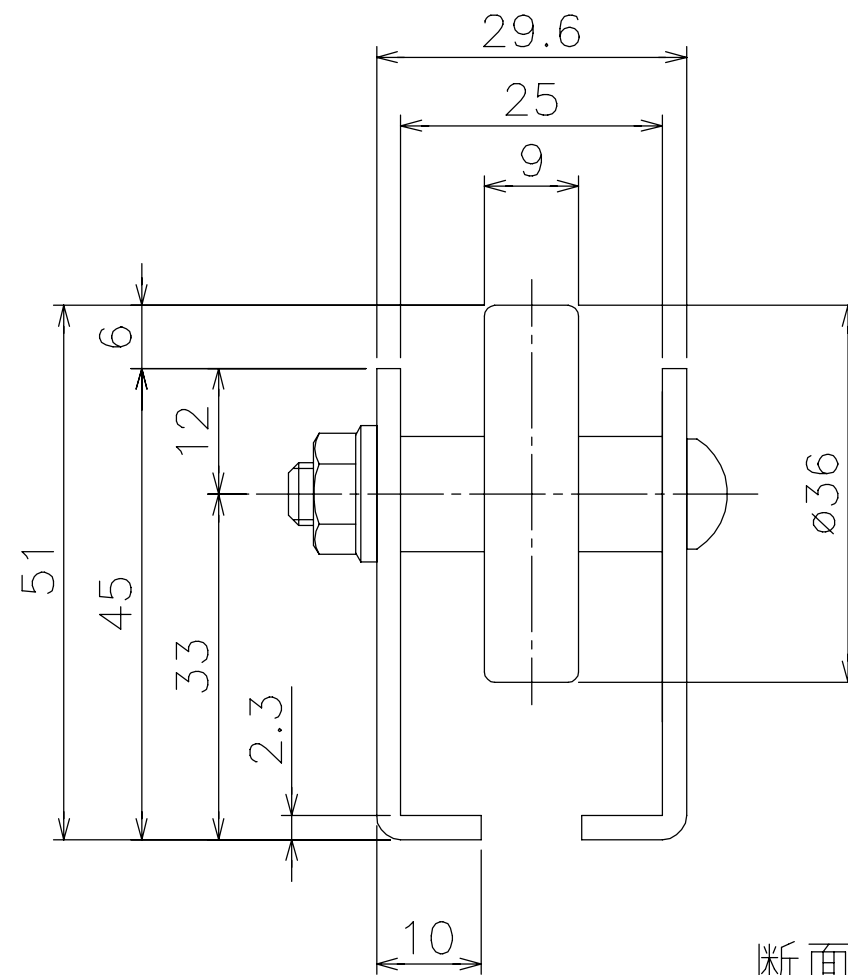

GW3609P

ホイル单品図

断面図