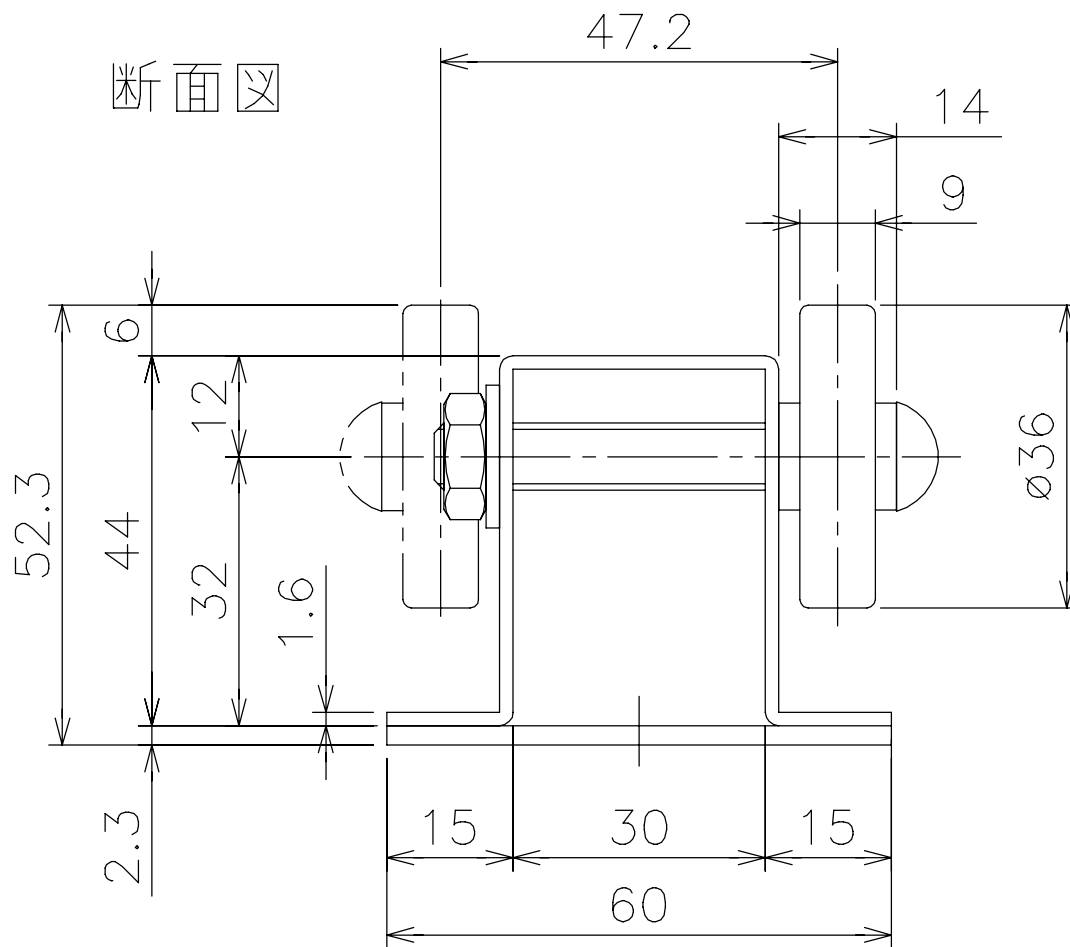

GW3609PBW

ホイル単品図

断面図