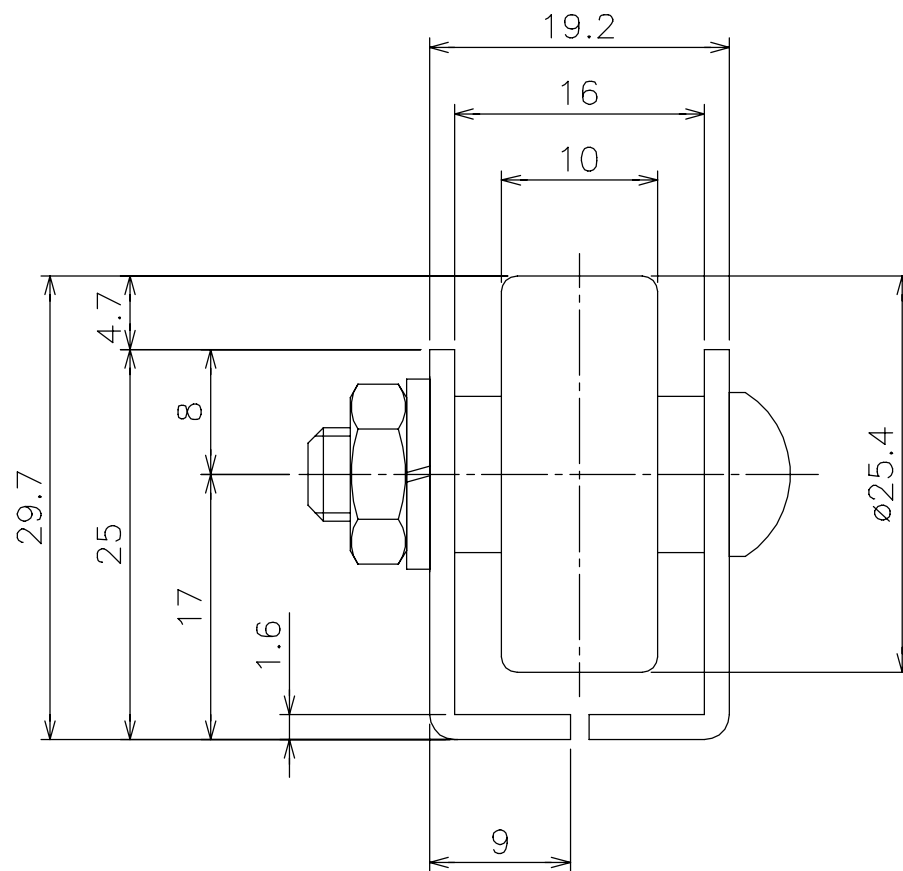

GW25P

ホイル単品図

断面図