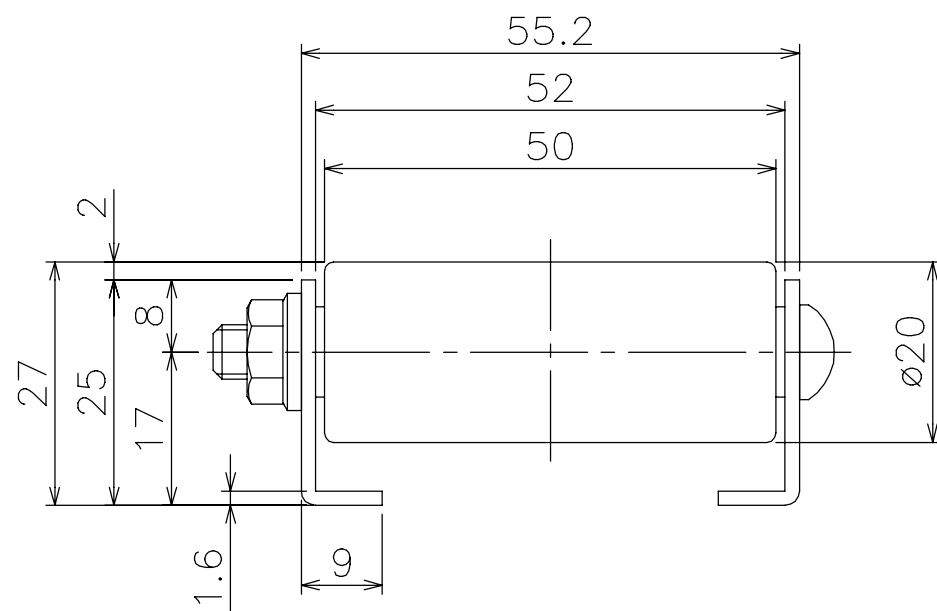

GW2050P

ホイール単品図

断面図