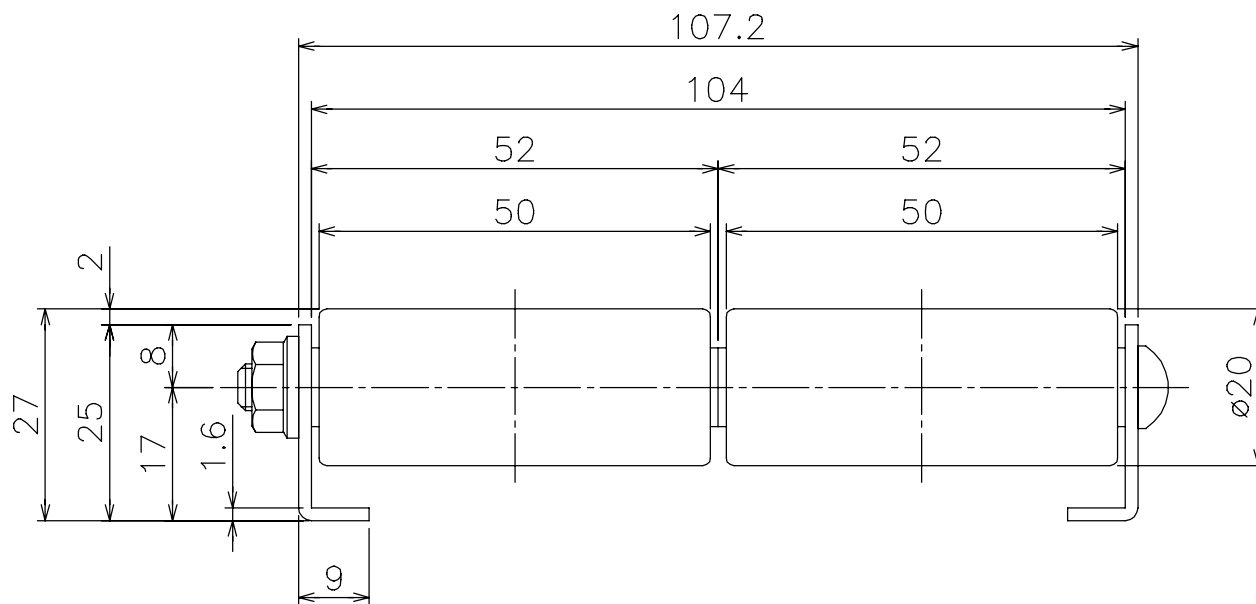

GW2050PW

ホイル単品図

断面図