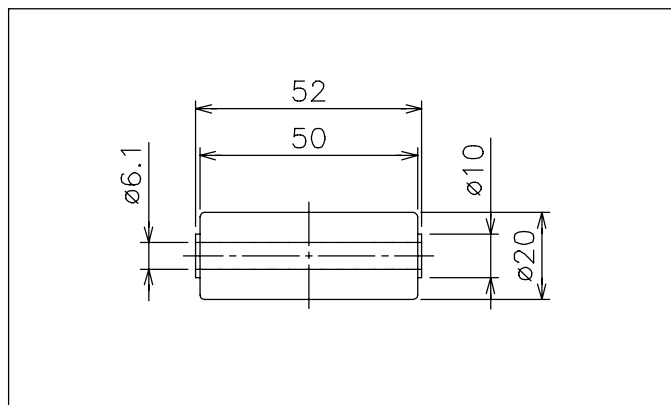

GW2050PW

ホイル単品図

断面図